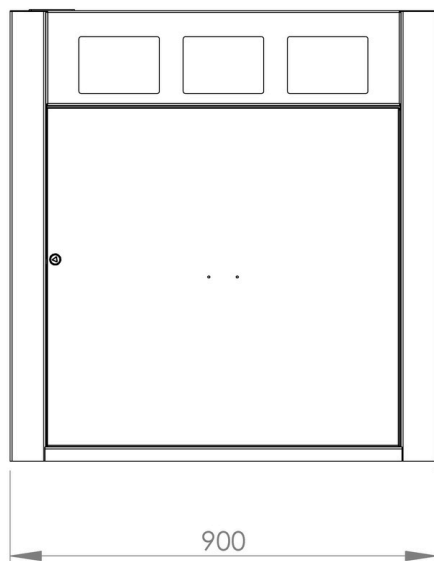

#### Wymiary:

- standard: 960 x 290 x 900mm (wysokość, szerokość, długość)  
- istnieje możliwość dostosowania wymiarów do wymagań indywidualnych

KOLOR PRINT  
-1996-

KOSZ MIEJSKI  
MODEL K34 POP

Wszystkie nasze produkty powstają w Polsce w rodzinnej firmie od prawie 30 lat. Stawiamy na prosty, nowoczesny design oraz najwyższą jakość. W naszej ofercie posiadamy ponad 300 modeli elementów małej architektury. Projektujemy i realizujemy indywidualne zamówienia w tym te najbardziej wymagające, przekuwając idee architektów na produkty. Dzięki posiadaniu własnego parku maszynowego oraz malarni proszkowej jesteśmy niezależni od podwykonawców, w pełni kontrolujemy proces produkcji i znacząco ograniczamy jego koszt.

#### Wymiary:

- standard: 960 x 290 x 900mm (wysokość, szerokość, długość)  
- istnieje możliwość dostosowania wymiarów do wymagań indywidualnych