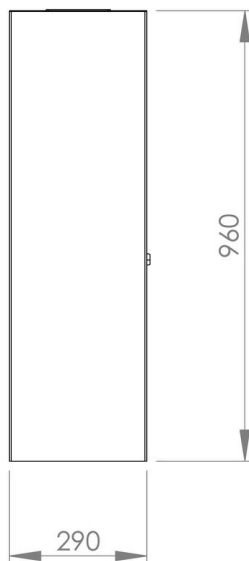

#### Materiał:

- stal: nierdzewna / ocynkowana i malowana proszkowo

Kolorystyka stali: z palety kolorów RAL

#### Wymiary:

- standard: 960 x 290 x 900mm (wysokość, szerokość, długość)  
- istnieje możliwość dostosowania wymiarów do wymagań indywidualnych

KOLOR PRINT  
-1996-

KOSZ MIEJSKI  
MODEL K34 POP

Wszystkie nasze produkty powstają w Polsce w rodzinnej firmie od prawie 30 lat. Stawiamy na prosty, nowoczesny design oraz najwyższą jakość. W naszej ofercie posiadamy ponad 300 modeli elementów małej architektury. Projektujemy i realizujemy indywidualne zamówienia w tym te najbardziej wymagające, przekuwając idee architektów na produkty. Dzięki posiadaniu własnego parku maszynowego oraz malarni proszkowej jesteśmy niezależni od podwykonawców, w pełni kontrolujemy proces produkcji i znacząco ograniczamy jego koszt.

#### Wymiary:

- standard: 960 x 290 x 900mm (wysokość, szerokość, długość)  
- istnieje możliwość dostosowania wymiarów do wymagań indywidualnych